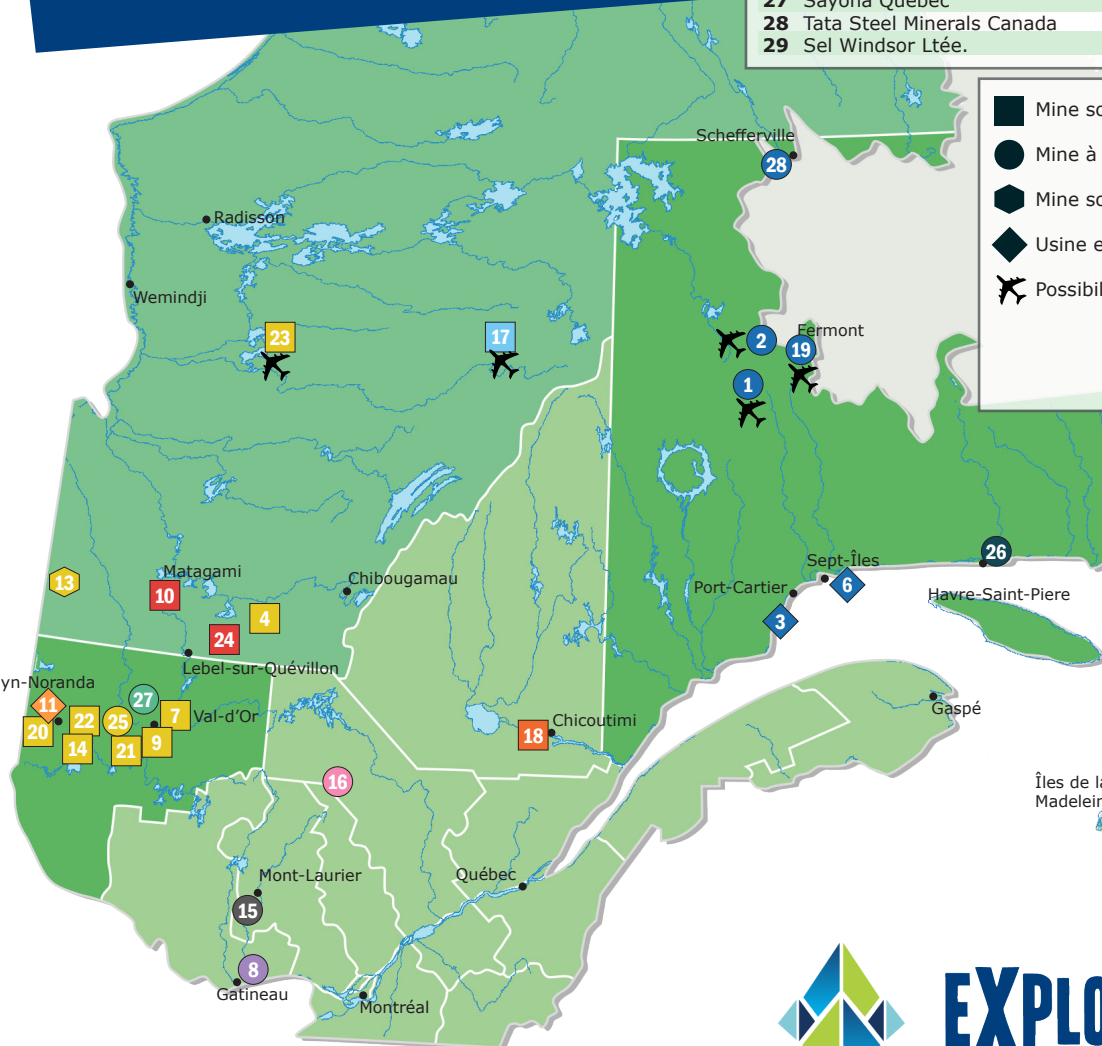

PRINCIPALES MINES DU QUÉBEC

1	ArcelorMittal Exploitation minière Canada s.e.n.c.	Fire Lake
2	ArcelorMittal Exploitation minière Canada s.e.n.c.	Mont-Wright
3	ArcelorMittal Exploitation minière Canada s.e.n.c.	Usine de bouletage
4	Ressources Bonterra Inc.	Lac Bachelor
5	Canadian Royalties Inc.	Nunavik Nickel
6	Compagnie minière IOC	Port et Chemin de fer
7	Corporation minière Monarch	Beaufort
8	Dentsply Canada	Othmer
9	Eldorado Gold Québec	Lamaque
10	Glencore Canada Corporation	Bracemac-McLeod
11	Glencore Canada Corporation	Fonderie Horne
12	Glencore Canada Corporation	Raglan
13	Hecla Québec	Casa Berardi
14	IAMGOLD Corporation	Westwood
15	Imerys Graphite & Carbon Canada Inc.	Lac-des-Îles
16	Imerys Mica Suzorite	Lac Letondal
17	Les Diamants Stornoway	Renard
18	Magris Resources	Niobec
19	Minerai de Fer Québec	Lac Bloom
20	Mines Abcourt Inc.	Elder
21	Mines Agnico Eagle Ltée.	Goldex
22	Mines Agnico Eagle Ltée.	LaRonde
23	Newmont	Éléonore
24	Nyrstar	Langlois
25	Partenariat Canadian Malartic	Canadian Malartic
26	Rio Tinto Fer et Titane	Lac Tio
27	Sayona Québec	Lithium Amérique du Nord
28	Tata Steel Minerals Canada	DSO
29	Sel Windsor Ltée.	Mines Seleine

- Mine souterraine
- Mine à ciel ouvert
- Mine souterraine et à ciel ouvert
- Usine et/ou port
- Possibilité de navetage

- Cuivre
- Diamant
- Feldspath
- Fer
- Graphite
- Lithium
- Mica
- Nickel
- Niobium
- Or
- Sel
- Titane
- Zinc